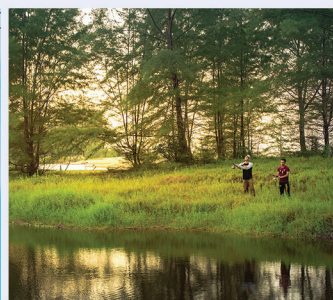

Lot 1841, Kampung Rhu Tapai Merang, 21010 Setiu, Terengganu, Malaysia

Tel: +60 9 653 1600

Fax: +60 9 653 1601

www.eryabysuria.com