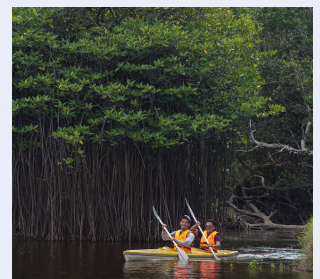

AKTIVITI

Sukan dan Aktiviti

Kemudahan lain yang turut di sediakan adalah kemudahan aktiviti bersukan **High Element** seperti 'Flying Fox', 'Abseiling', 'Multivine Traverse', 'Burma Bridge' dan **Low Element** seperti 'Vaulting Bar', 'Swinging Plank', 'Monkey Rack', 'Tunnel', 'Tarzan Swing' dan banyak lagi. Di sini juga terdapat aktiviti seperti kayak untuk para pengunjung.

Bagi pengunjung yang ingin melakukan program 'Teambuilding' bersama rakan-rakan atau keluarga, di sini sangat sesuai sekali.

Aktiviti Sukan (Low & High Element)

Low Element:

- Vaulting Bar
- Swinging Plank
- 6" Wall
- Graduate Balance Walk
- Monkey Rack
- Tunnel
- Tarzan Swing
- Wire Grant

High Element:

- Abseiling
- Flying Fox
- Multivine Traverse
- Postman Wall
- Burma Bridge