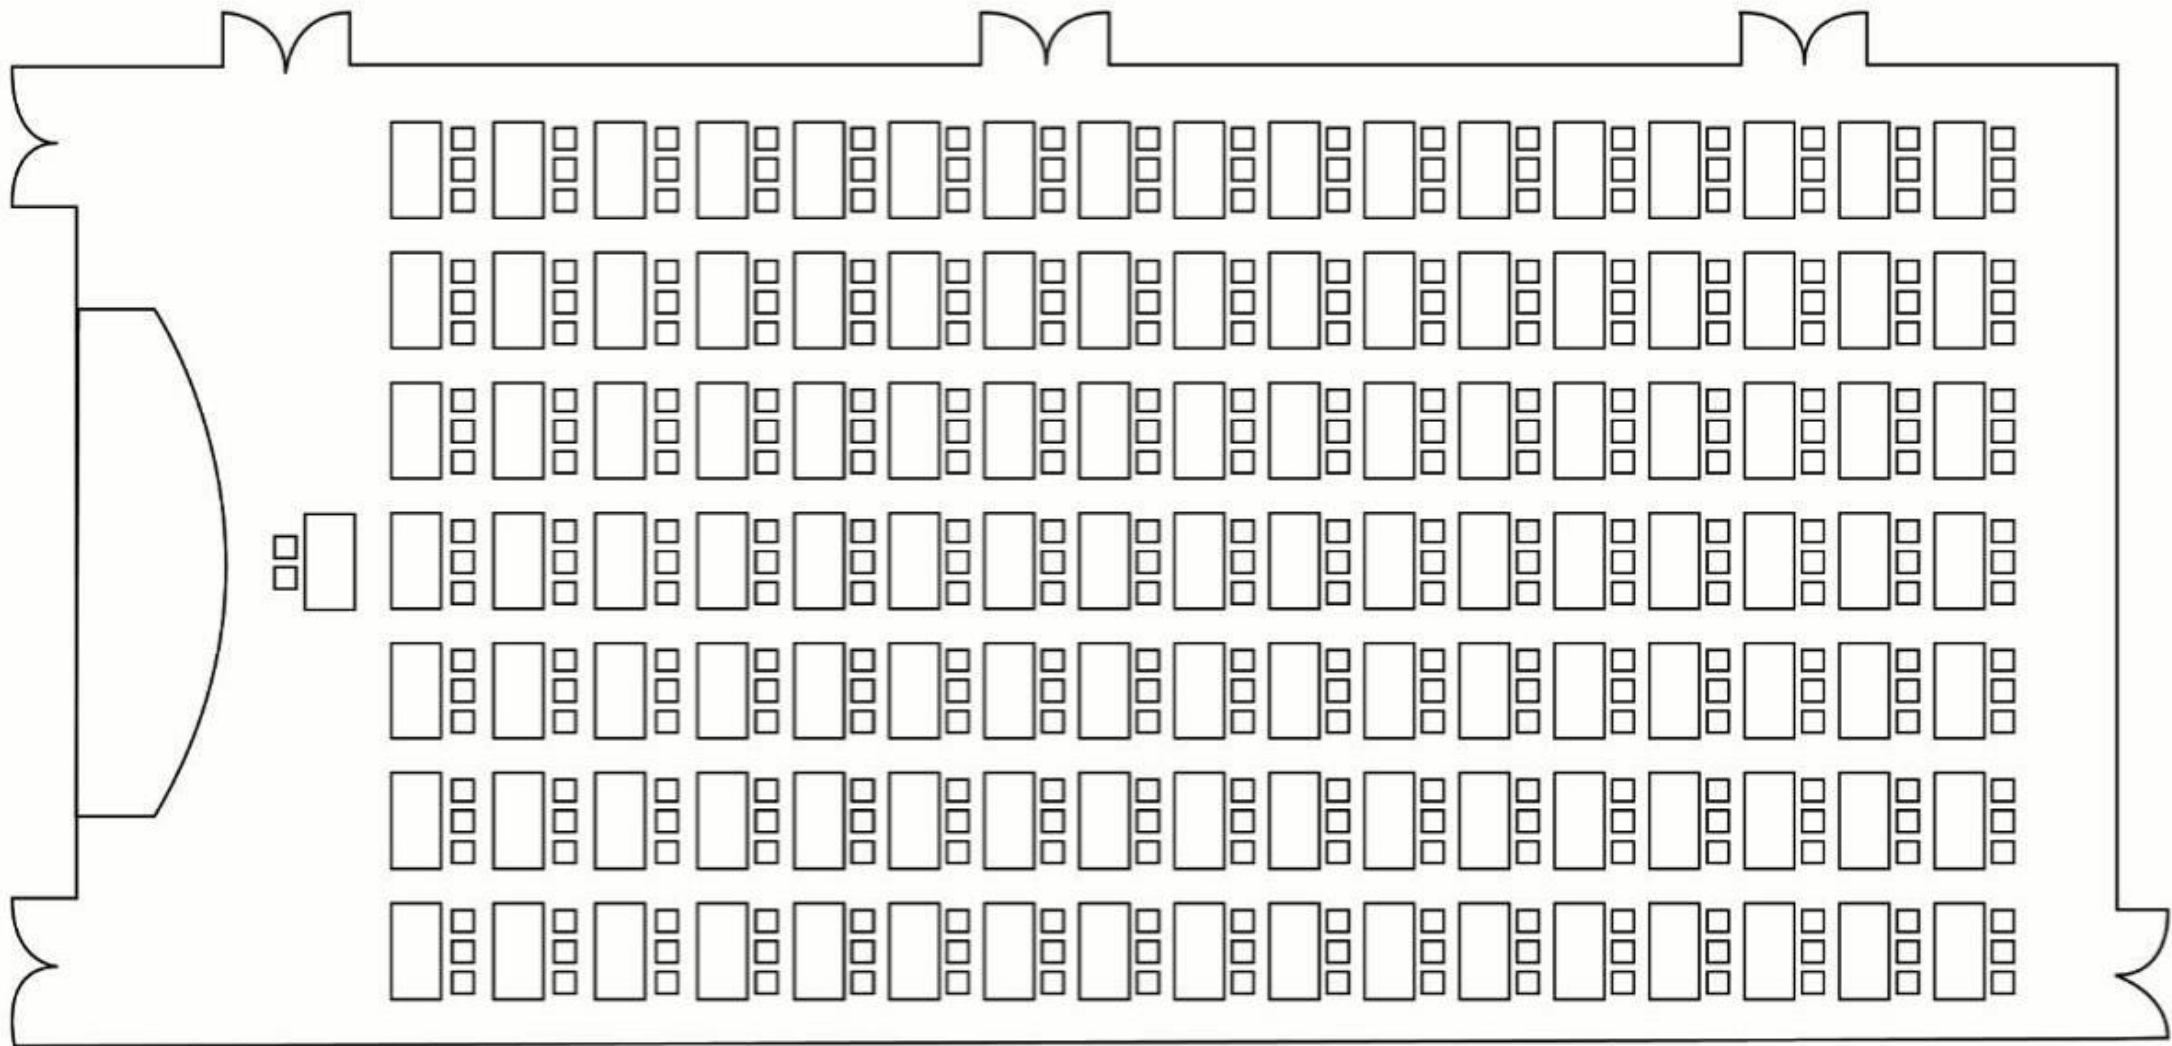

國際廳 International Banquet Hall

面積 / Area : 246坪(Ping) / 811平方公尺 (Square Meter)

IBM桌尺寸 / IBM Table Size : 184*46*H74cm

型態 / Table Type : 劇院型 / Theatre Type

總位數 / Total Number Of Seats : 627+2(講師/Lecturer)位 / Seats

總桌數 / Total Number Of Tables : 1(講師/Lecturer)桌 / Tables

國際廳 International Banquet Hall

面積 / Area : 246坪(Ping) / 811平方公尺 (Square Meter)

型態 / Table Type : 宴會型 / Table Event Type

總位數 / Total Number Of Seats : 500 位 / Seats

總桌數 / Total Number Of Tables : 50 桌 / Tables

國際廳 International Banquet Hall

面積 / Area : 246坪(Ping) / 811平方公尺 (Square Meter)
IBM桌尺寸 / IBM Table Size : 184*46*H74cm
型態 / Table Type : 馬蹄型 / U-Shape Type
總位數 / Total Number Of Seats : 195位 / Seats
總桌數 / Total Number Of Tables : 65桌 / Tables

國際廳 International Banquet Hall

面積 / Area : 246坪(Ping) / 811平方公尺 (Square Meter)

IBM桌尺寸 / IBM Table Size : 184*46*H74cm

型態 / Table Type : 教室型 / Classroom Type

總位數 / Total Number Of Seats : 357+2(講師/Lecturer)位 / Seats