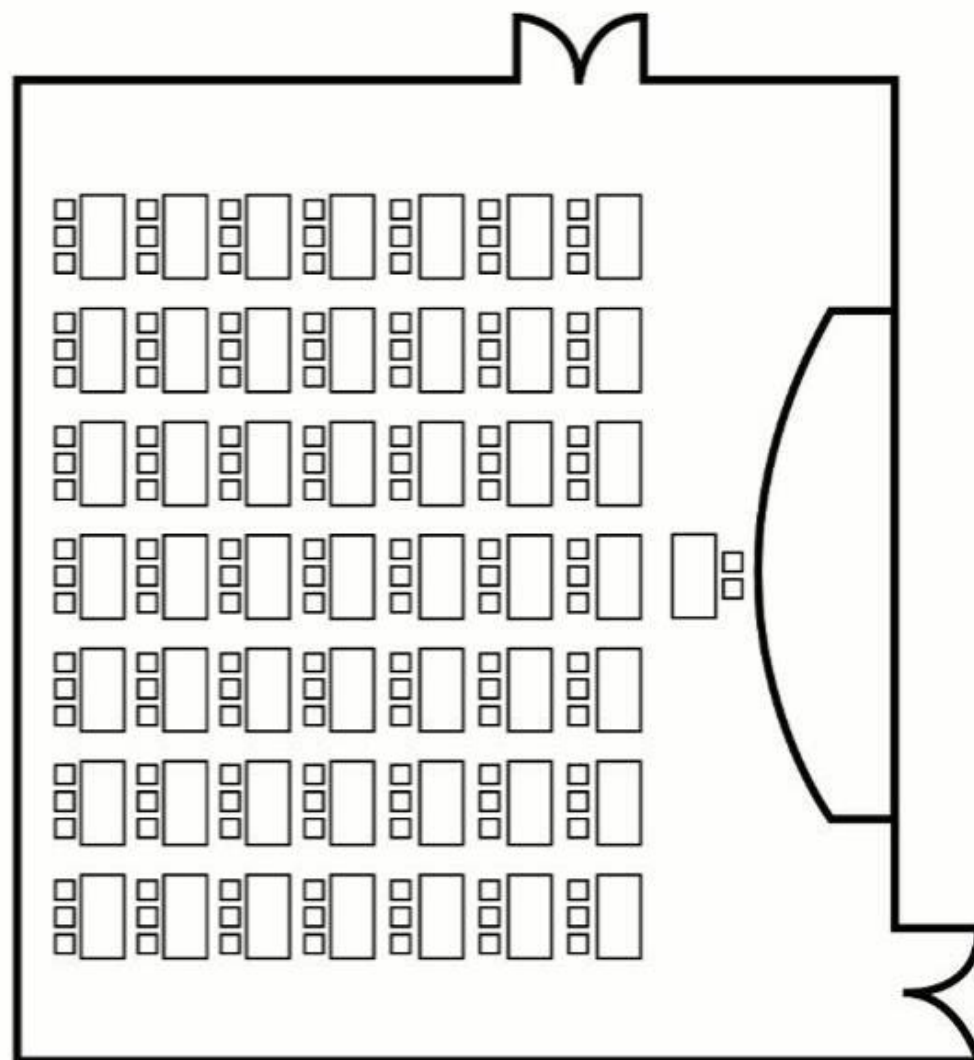

馬諦斯廳 Matisse Hall

面積 / Area : 98坪(Ping) / 324平方公尺 (Square Meter)

IBM桌尺寸 / IBM Table Size : 184*46*H74cm

型態 / Table Type : 劇院型 / Theatre Type

總位數 / Total Number Of Seats : 250 +2(講師/Lecturer)位 / Seats

總桌數 / Total Number Of Tables : 1(講師/Lecturer)桌 / Table

馬諦斯廳 Matisse Hall

面積 / Area : 98坪(Ping) / 324平方公尺 (Square Meter)

型態 / Table Type : 宴會型 / Table Event Type

總位數 / Total Number Of Seats : 200 位 / Seats

總桌數 / Total Number Of Tables : 20桌 / Tables

馬諦斯廳 Matisse Hall

面積 / Area : 98坪(Ping) / 324平方公尺 (Square Meter)

IBM桌尺寸 / IBM Table Size : 184*46*H74cm

型態 / Table Type : 馬蹄型 / U-Shape Type

總位數 / Total Number Of Seats : 75 位 / Seats

總桌數 / Total Number Of Tables : 25 桌 / Tables

馬諦斯廳 Matisse Hall

面積 / Area : 98坪(Ping) / 324平方公尺 (Square Meter)

IBM桌尺寸 / IBM Table Size : 184*46*H74cm

型態 / Table Type : 教室型 / Classroom Type

總位數 / Total Number Of Seats : 147+2 (講師/Lecturer)位 / Seats

總桌數 / Total Number Of Tables : 14+2(講師/Lecturer)桌 / Tables