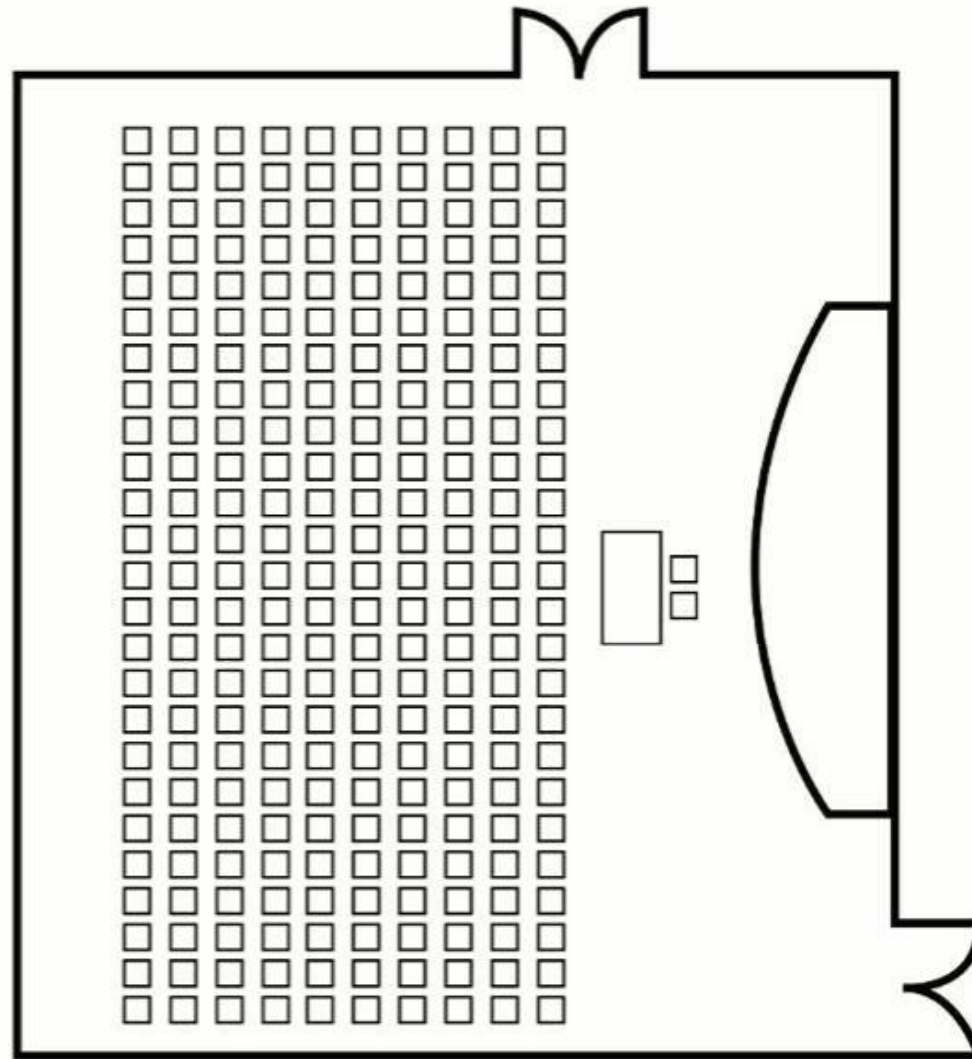

馬諦斯廳 Matisse Hall

面積 / Area : 98坪(Ping) / 324平方公尺 (Square Meter)

IBM桌尺寸 / IBM Table Size : 184*46*H74cm

型態 / Table Type : 劇院型 / Theatre Type

總位數 / Total Number Of Seats : 250 +2(講師/Lecturer)位 / Seats

總桌數 / Total Number Of Tables : 1(講師/Lecturer)桌 / Table

馬諦斯廳 Matisse Hall

面積 / Area : 98坪(Ping) / 324平方公尺 (Square Meter)

型態 / Table Type : 宴會型 / Table Event Type

總位數 / Total Number Of Seats : 200 位 / Seats

總桌數 / Total Number Of Tables : 20桌 / Tables

馬諦斯廳 Matisse Hall

面積 / Area : 98坪(Ping) / 324平方公尺 (Square Meter)

IBM桌尺寸 / IBM Table Size : 184*46*H74cm

型態 / Table Type : 馬蹄型 / U-Shape Type

總位數 / Total Number Of Seats : 75 位 / Seats

總桌數 / Total Number Of Tables : 25 桌 / Tables

馬諦斯廳 Matisse Hall

面積 / Area : 98坪(Ping) / 324平方公尺 (Square Meter)

IBM桌尺寸 / IBM Table Size : 184*46*H74cm

型態 / Table Type : 教室型 / Classroom Type

總位數 / Total Number Of Seats : 147+2 (講師/Lecturer)位 / Seats

總桌數 / Total Number Of Tables : 14+2(講師/Lecturer)桌 / Tables